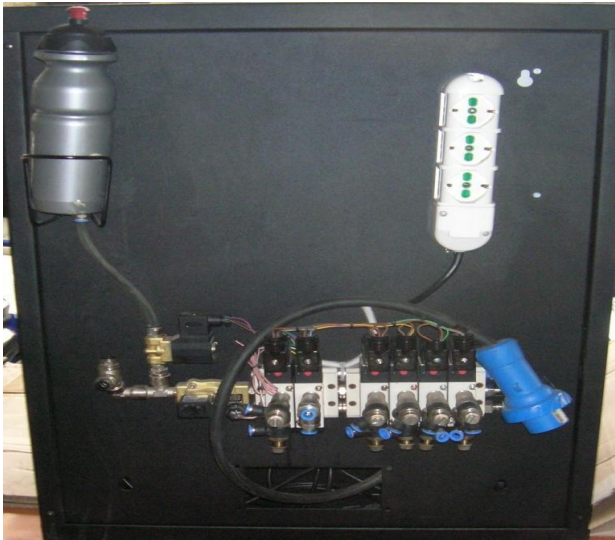

Professional Rack 19" per alloggiamento Show Control + Monitor Operatore + PC

Production Sany 5D

Simone Fiaschi Tel - 338/6440072 -

Informazioni Tel / FAX 0586/942859

SITO WEB: www.fitness5d.com e- mail: wind@windproduction.it

Sedi operative. Livorno - Pisa - Torino - Savona